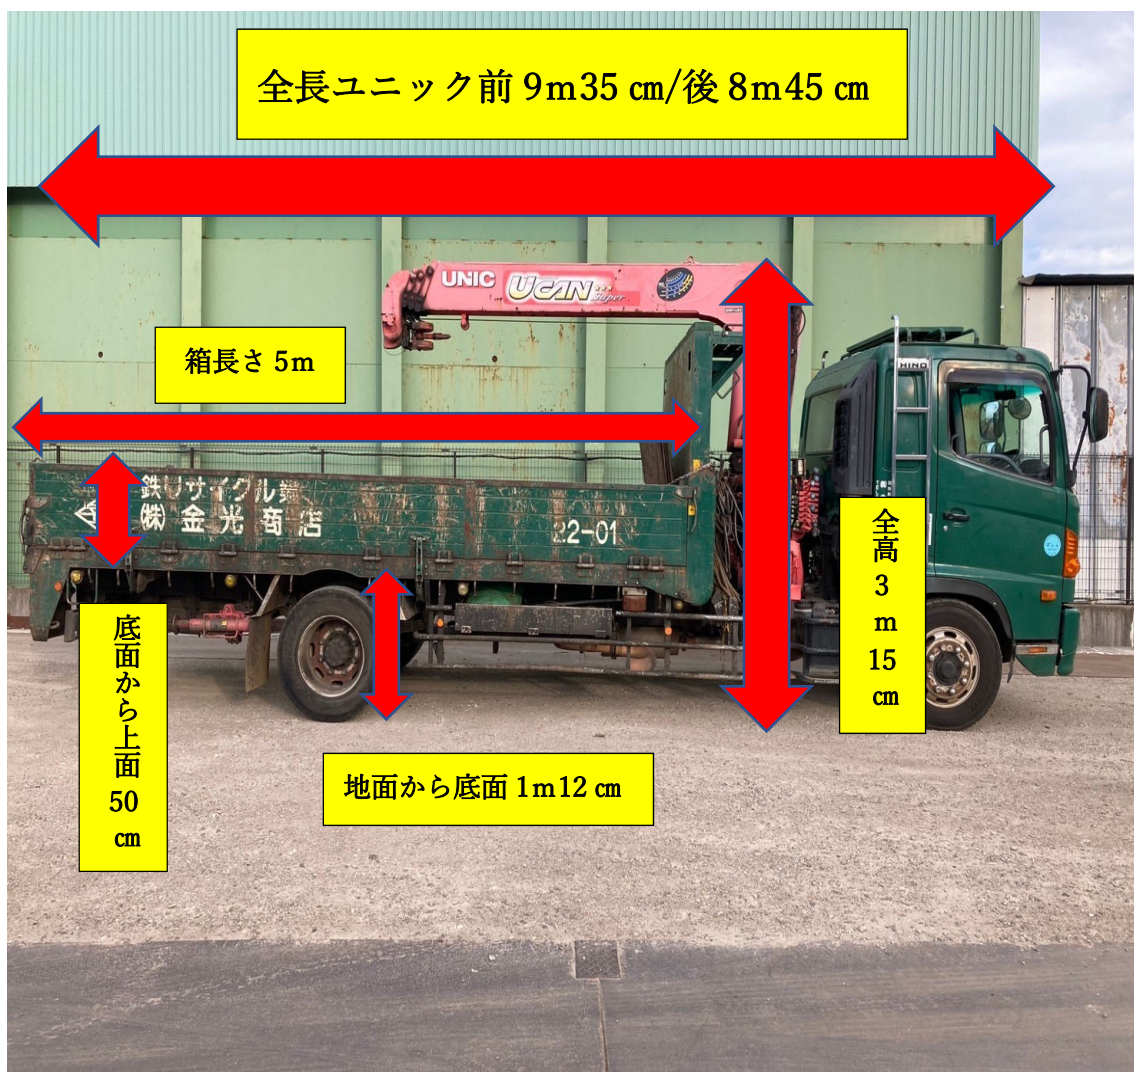

ボディ幅ミラー含 2m60 cm

8t ユニック

・ 積載量正味 5500 kg

- ・ 重量物機械等の積込に最適な車輛
- ・ ユニックを搭載しているのでバックン等の入替もスムーズ